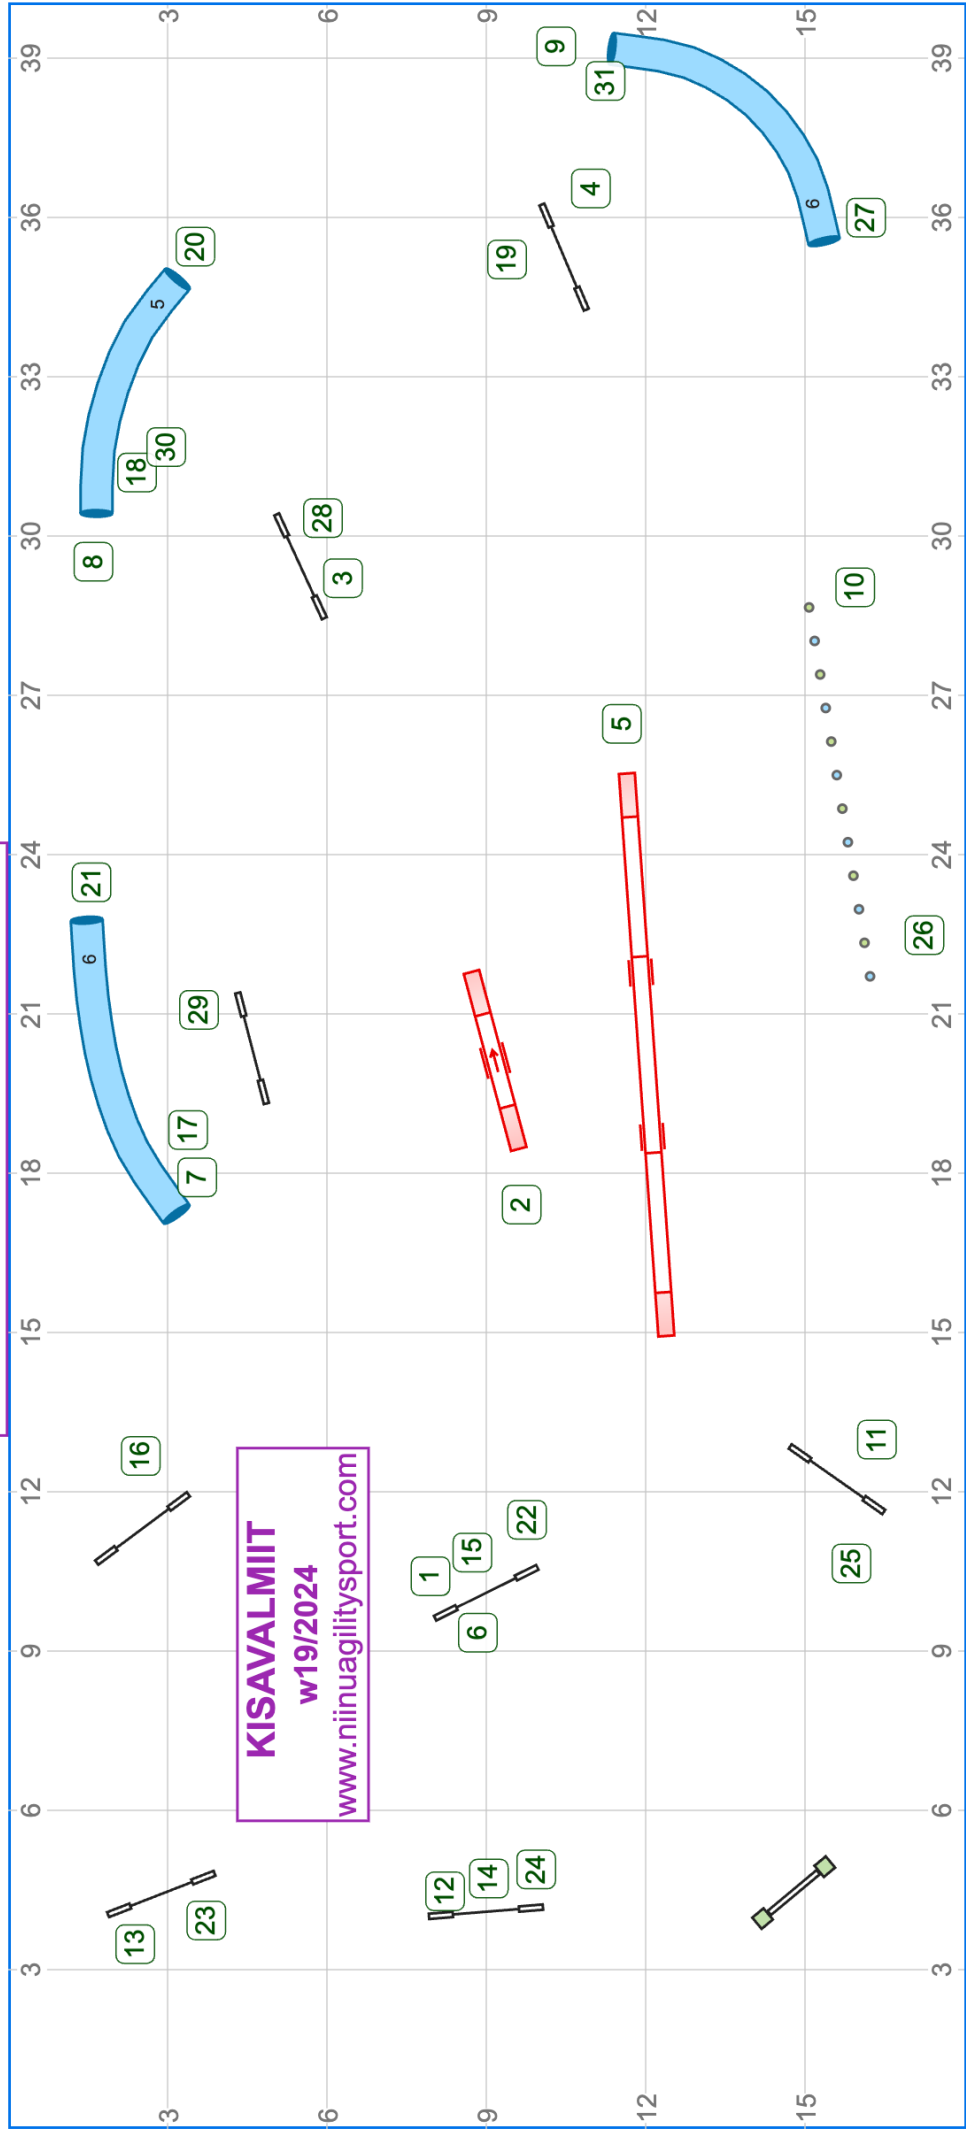

KISAVALMIIT w19/2024

Reitin pituus (m): 330.8