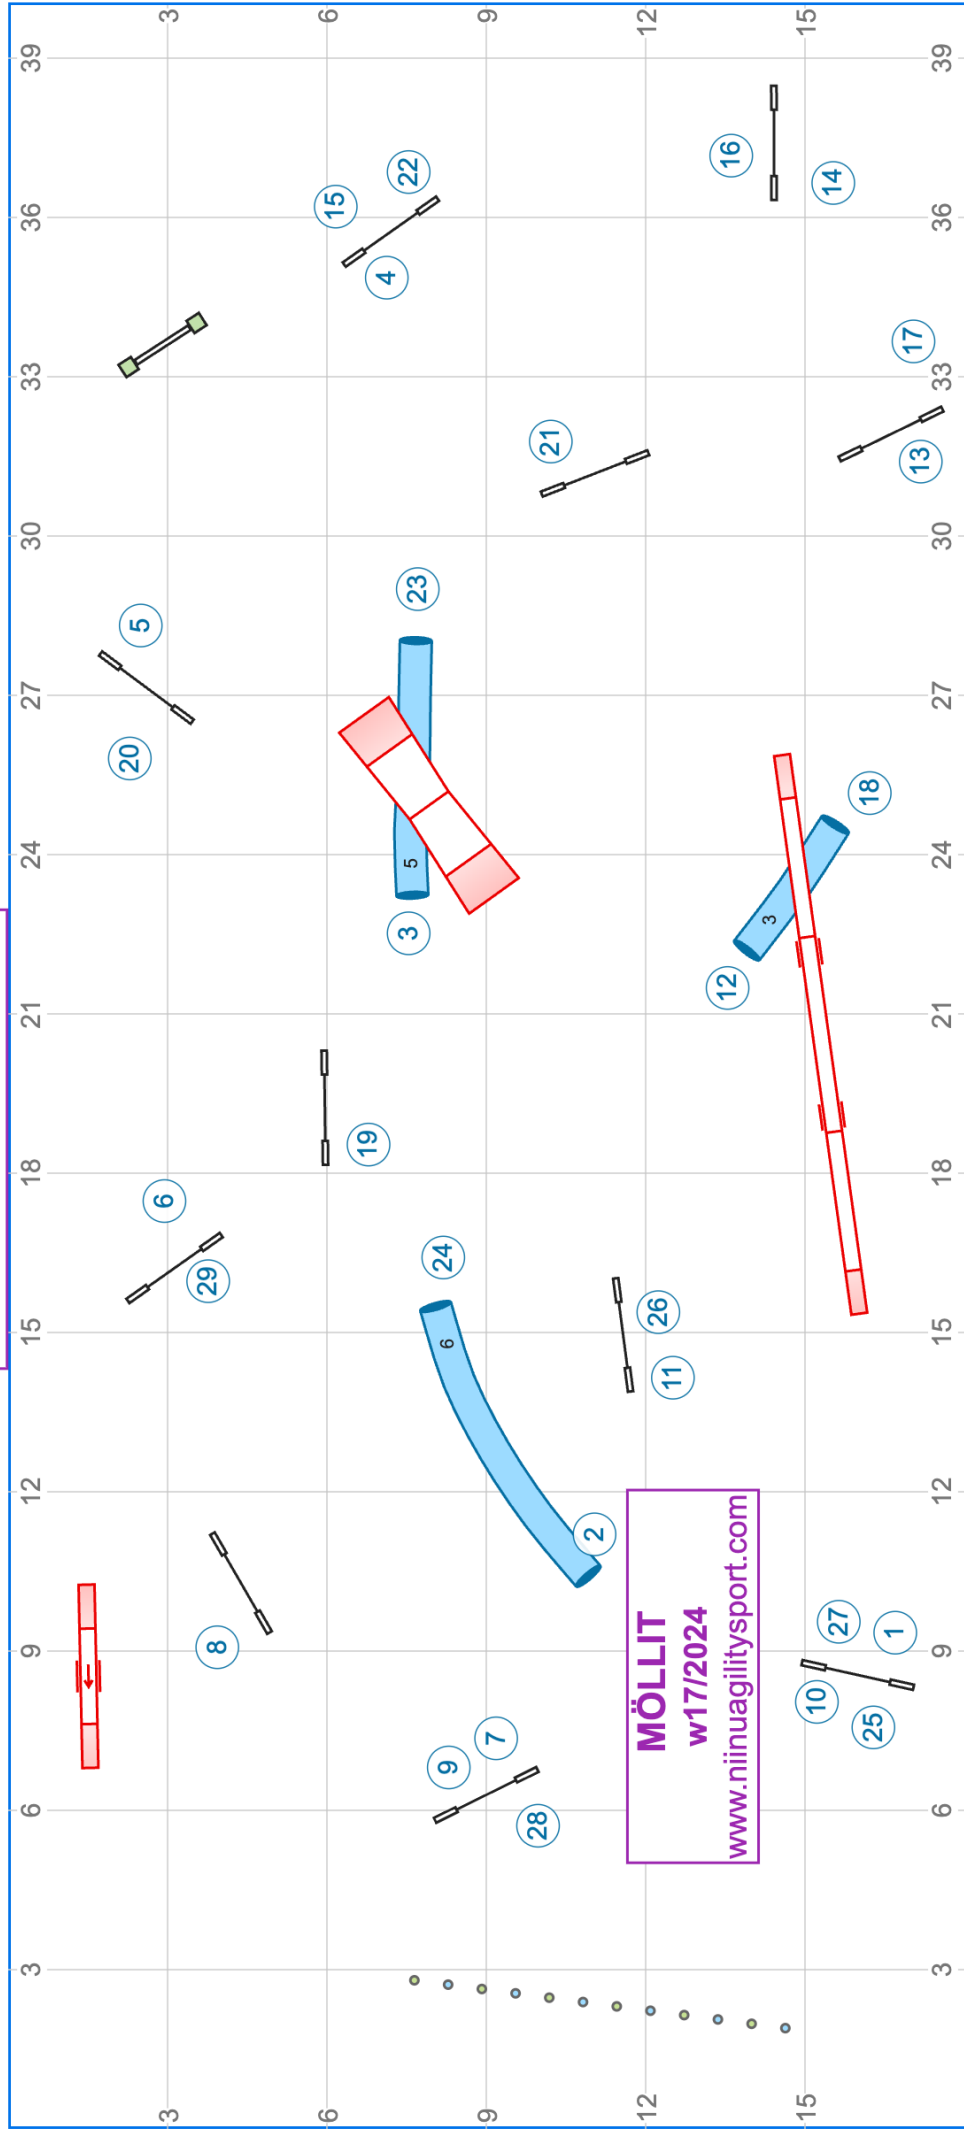

# MÖLLIT w17/2024

Reitin pituus (m):261.6